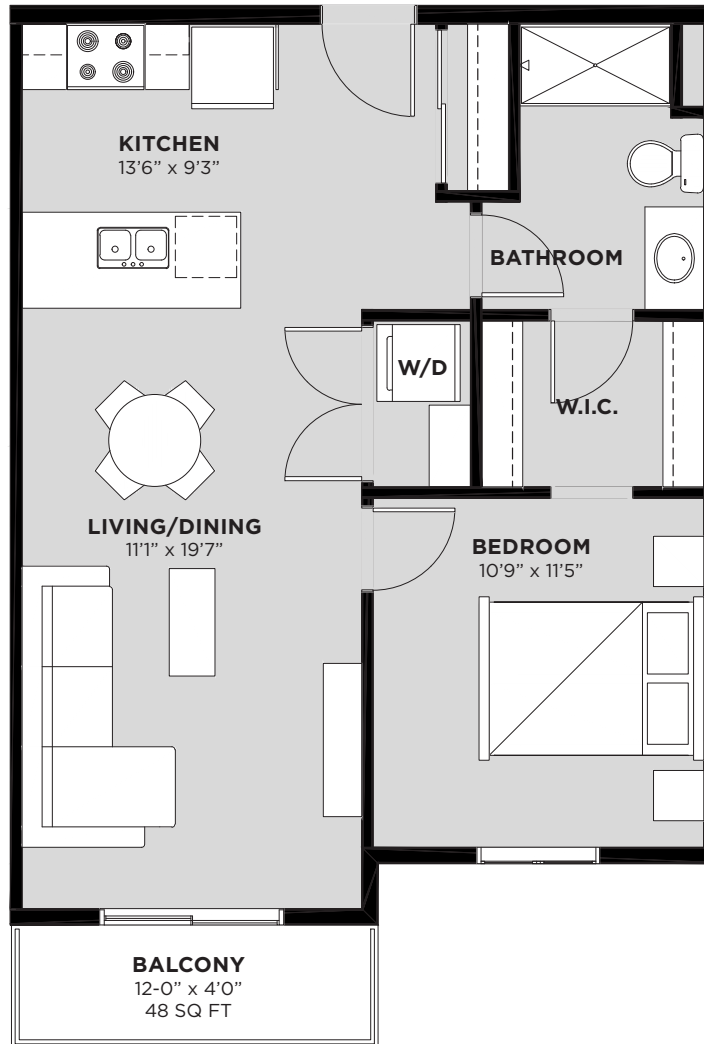

## Suite 603 Floor Plan A

Living Area: 668 SQ FT

- 1 Bedroom
- 1 Bathroom
- Walk In Closet
- In-Suite Laundry
- Balcony

Floorplan also available in suites:

- 103
- 104
- 109
- 110
- 111
- 112
- 114
- 115
- 203
- 204
- 214
- 303
- 304
- 314
- 403
- 404
- 414
- 603
- 504
- 514
- 604
- 614

SIXTH FLOOR