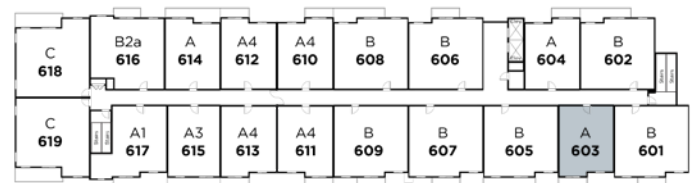

## Suite 603 Floor Plan A

Living Area: 668 SQ FT

- 1 Bedroom
- 1 Bathroom
- Walk In Closet
- In-Suite Laundry
- Balcony

Floorplan also available in suites:

- 103
- 104
- 109
- 110
- 111
- 112
- 114
- 115
- 203
- 204
- 214
- 303
- 304
- 314
- 403
- 404
- 414
- 603
- 504
- 514
- 604
- 614

SIXTH FLOOR