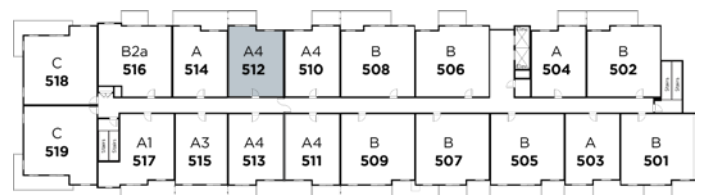

## Suite 512 Floor Plan A4

Living Area: 675 SQ FT

- 1 Bedroom
- 1 Bathroom
- Walk In Closet
- In-Suite Laundry
- Balcony

Floorplan also available in suites:

- |       |       |       |
|-------|-------|-------|
| • 210 | • 313 | • 513 |
| • 211 | • 410 | • 610 |
| • 212 | • 411 | • 611 |
| • 213 | • 412 | • 612 |
| • 310 | • 413 | • 613 |
| • 311 | • 510 |       |
| • 312 | • 511 |       |

FIFTH FLOOR