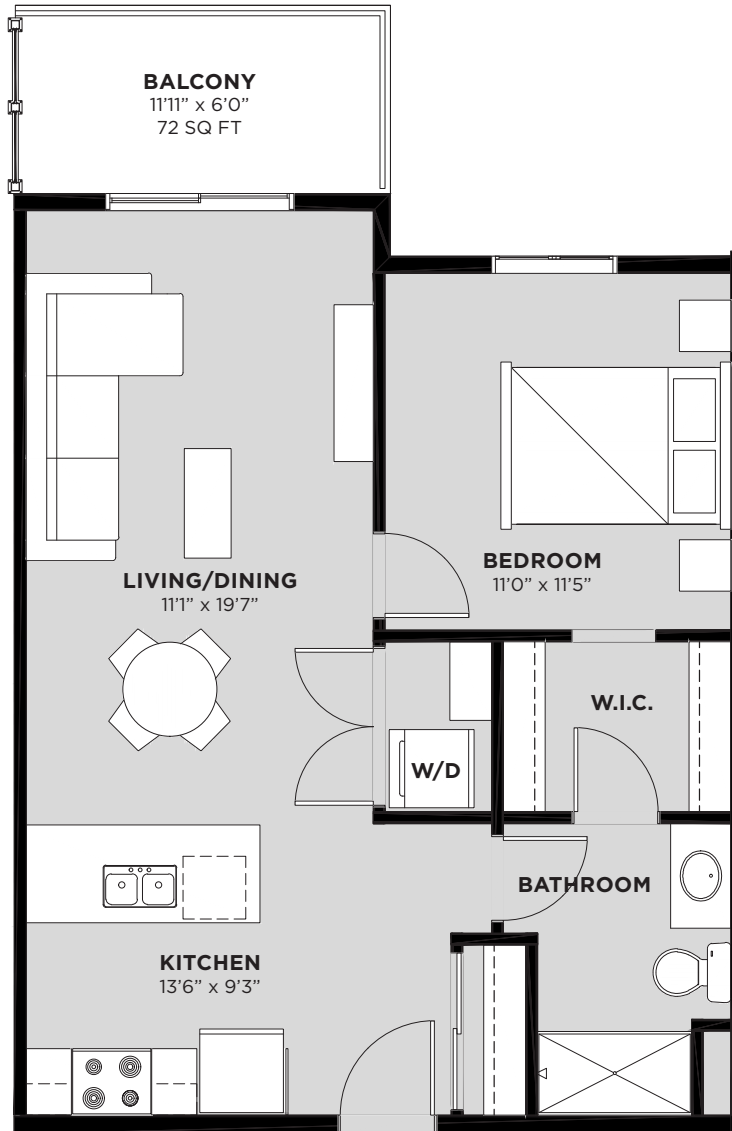

## Suite 512 Floor Plan A4

Living Area: 675 SQ FT

- 1 Bedroom
- 1 Bathroom
- Walk In Closet
- In-Suite Laundry
- Balcony

Floorplan also available in suites:

- |       |       |       |
|-------|-------|-------|
| • 210 | • 313 | • 513 |
| • 211 | • 410 | • 610 |
| • 212 | • 411 | • 611 |
| • 213 | • 412 | • 612 |
| • 310 | • 413 | • 613 |
| • 311 | • 510 |       |
| • 312 | • 511 |       |

FIFTH FLOOR