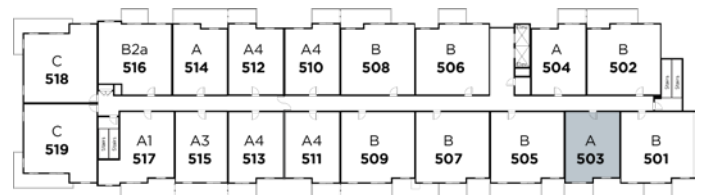

## Suite 503

### Floor Plan A

Living Area: 668 SQ FT

- 1 Bedroom
- 1 Bathroom
- Walk In Closet
- In-Suite Laundry
- Balcony

Floorplan also available in suites:

- 103
- 104
- 109
- 110
- 111
- 112
- 114
- 115
- 203
- 204
- 214
- 303
- 304
- 314
- 403
- 404
- 414
- 504
- 514
- 603
- 604
- 614