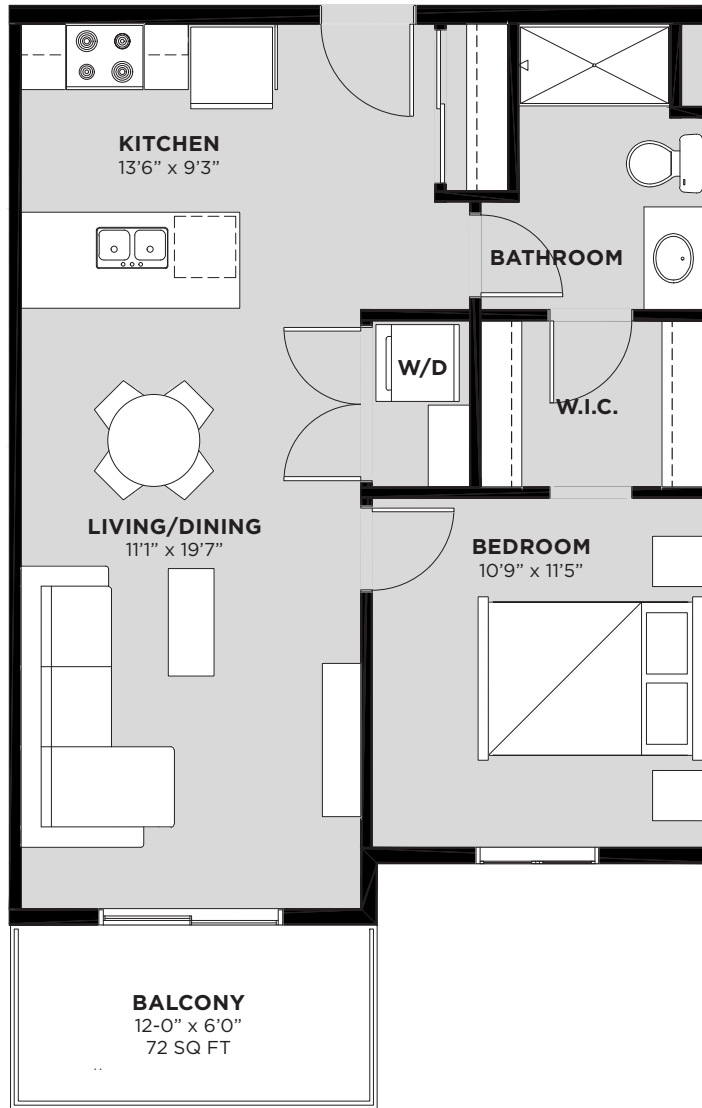

## Suite 503

### Floor Plan A

Living Area: 668 SQ FT

- 1 Bedroom
- 1 Bathroom
- Walk In Closet
- In-Suite Laundry
- Balcony

Floorplan also available in suites:

- 103
- 104
- 109
- 110
- 111
- 112
- 114
- 115
- 203
- 204
- 214
- 303
- 304
- 314
- 403
- 404
- 414
- 504
- 514
- 603
- 604
- 614

FIFTH FLOOR