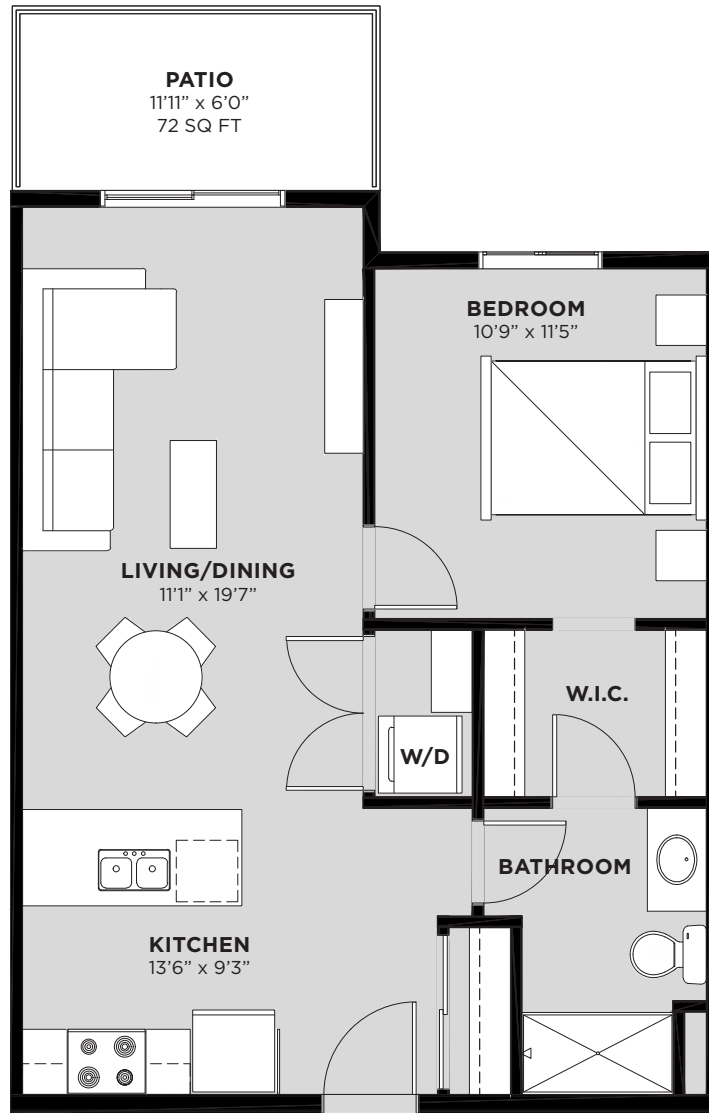

MARQUIS

AT EMERALD HILLS

Suite 112 Floor Plan A

Living Area: 668 SQ FT

- 1 Bedroom
- 1 Bathroom
- Walk In Closet
- In-Suite Laundry
- Patio

Floorplan also available in suites:

- 103
- 104
- 109
- 110
- 111
- 114
- 115
- 203
- 204
- 214
- 303
- 304
- 314
- 403
- 404
- 414
- 503
- 504
- 514
- 603
- 604
- 614